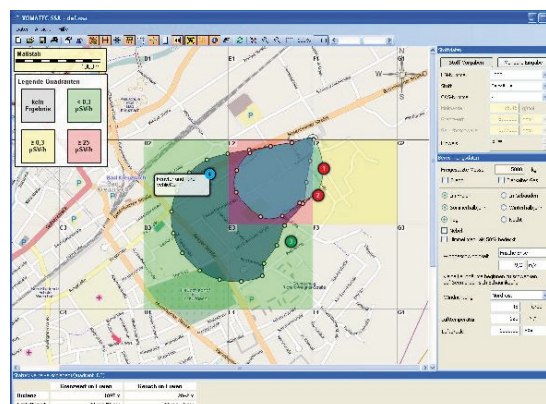

kaart uit Open Street Map

Dicis BV
Kroonakker 50B * 5595 HB Leende * NL
Telefoon +31 402062662
Email sales@dicis.nl
www.dicis.nl

VOMATEC International GmbH
Riegelgrube 7 * 55543 Bad Kreuznach * Dld
Telefoon +49 671 796 140-0
Email info@vomatec.de
www.vomatec.de