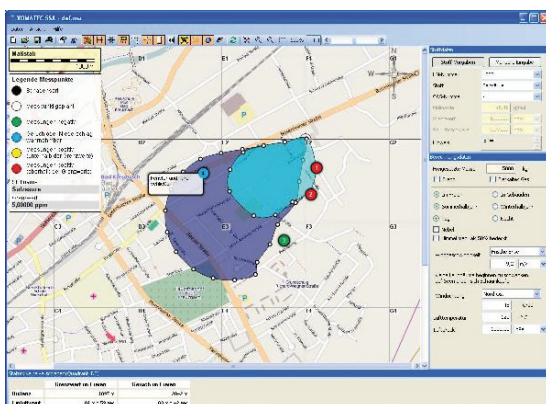

Nieuw

Nieuwe functies in VOMATEC® SSA (vanaf Versie 2.1)

- ➔ **Plakken van de meetpunten**
- ➔ **Dokumentatie van de meetwaarde**
- ➔ **Vastleggen verschillende meetpunt-categorieën voor betere etikettering**
- ➔ **Inkleuren van straalbelastende sectoren**